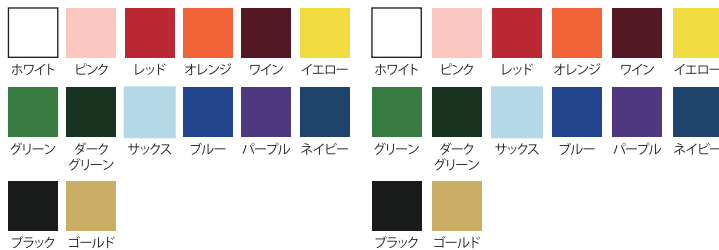

メインカラー

セカンドカラー

メインカラーは14色からお選びいただけます。 セカンドカラーは14色からお選びいただけます。

パイピングカラー

パイピングカラーは11色からお選びいただけます。