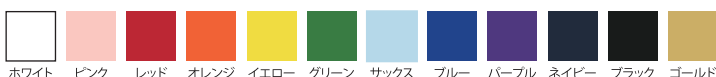

ゲームシャツ KR012  
¥8,190 (本体価格 ¥7,800)

MADE IN JAPAN

サイズ展開

SS S M L LL 3L

メインカラー

メインカラーは12色からお選びいただけます。

セカンドカラー

セカンドカラーは12色からお選びいただけます。

サードカラー

サードカラーは12色からお選びいただけます。

フロントVネックカラー

ロゴカラー

フロントVカラーは5色からお選びいただけます。ロゴカラーは3色からお選びいただけます。

オプション (有料:1,575円)

背面にロゴをプリントできます。ロゴカラーは3色からお選びいただけます。

※背面ロゴを入れると「広告付ウェア」となり、一部の大会で着用が制限されますので、予めご確認の上ご発注ください。