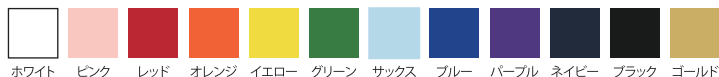

セカンドカラー

セカンドカラーは12色からお選びいただけます。