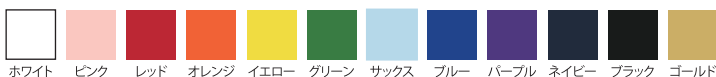

ゲームシャツ KR012  
¥8,190 (本体価格 ¥7,800)

MADE IN JAPAN

サイズ展開

SS S M L LL 3L

メインカラー

メインカラーは12色からお選びいただけます。

セカンドカラー

セカンドカラーは12色からお選びいただけます。

サードカラー

サードカラーは12色からお選びいただけます。

フロントVネックカラー

ロゴカラー

フロントVカラーは5色からお選びいただけます。ロゴカラーは3色からお選びいただけます。

オプション (有料:1,575円)

背面にロゴをプリントできます。ロゴカラーは3色からお選びいただけます。

※背面ロゴを入れると「広告付ウェア」となり、一部の大会で着用が制限されますので、予めご確認の上ご発注ください。