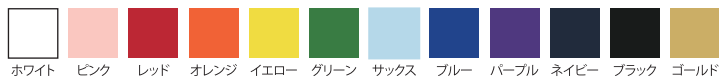

メインカラー

メインカラーは12色からお選びいただけます。 ※脇メッシュ部分はメインカラーと同色