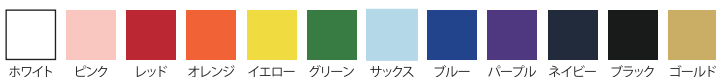

MADE IN JAPAN

サイズ展開

SS S M L LL 3L

メインカラー

メインカラーは12色からお選びいただけます。

ステッチカラー

ステッチカラーは12色からお選びいただけます。

フロントVネックカラー

ロゴカラー

フロントVカラーは5色からお選びいただけます。

ロゴカラーは3色からお選びいただけます。