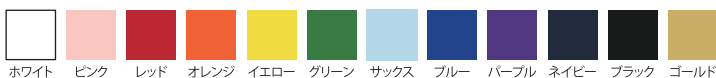

## KR012 ゲームシャツ (アシンメトリー)

GAME SHIRT

FRONT

フロントVネックカラー

セカンドカラー

サードカラー

メインカラー

BACK

ゲームシャツ KR012  
¥8,190 (本体価格 ¥7,800)

MADE IN JAPAN

サイズ展開

SS S M L LL 3L

メインカラー

メインカラーは12色からお選びいただけます。

セカンドカラー

セカンドカラーは12色からお選びいただけます。

サードカラー

サードカラーは12色からお選びいただけます。

フロントVネックカラー

ロゴカラー

フロントVカラーは5色からお選びいただけます。ロゴカラーは3色からお選びいただけます。

オプション (有料:1,575円)

背面にロゴをプリントできます。ロゴカラーは3色からお選びいただけます。

※背面ロゴを入れると「広告付ウェア」となり、一部の大会で着用が制限されますので、予めご確認の上ご発注ください。