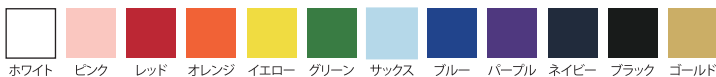

## KR011 ゲームシャツ (ステッチ)

GAME SHIRT

FRONT

フロントVネックカラー

メインカラー

ステッチカラー

BACK

ゲームシャツ KR011  
¥8,190 (本体価格 ¥7,800)

MADE IN JAPAN

サイズ展開

SS S M L LL 3L

メインカラー

メインカラーは12色からお選びいただけます。

ステッチカラー

ステッチカラーは12色からお選びいただけます。

フロントVネックカラー