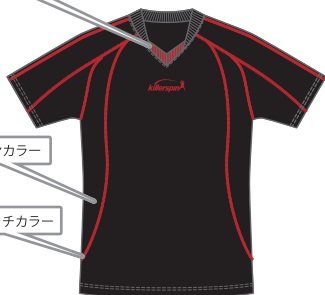

## KR011 ゲームシャツ (ステッチ)

GAME SHIRT

FRONT

フロントVネックカラー

メインカラー

ステッチカラー

BACK

ゲームシャツ KR011  
¥8,190 (本体価格 ¥7,800)

MADE IN JAPAN

サイズ展開

SS S M L LL 3L

メインカラー

メインカラーは12色からお選びいただけます。

ステッチカラー

ステッチカラーは12色からお選びいただけます。

フロントVネックカラー