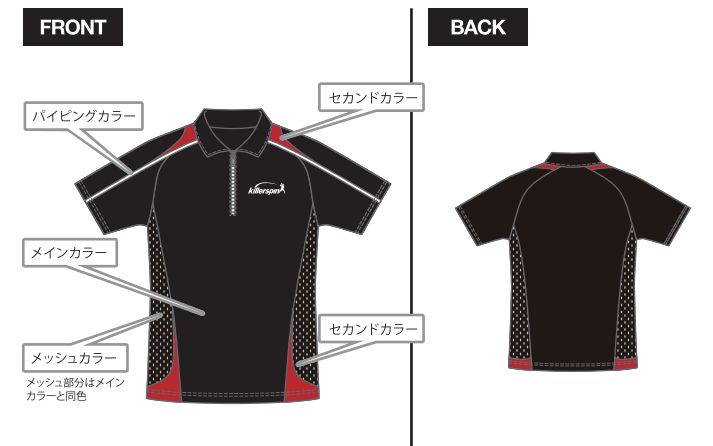

新規受付の場合は同色・同型番 4 着以上、追加は 1 枚からオーダーできます。

KR013 ゲームシャツ (ZIP)

GAME SHIRT

ゲームシャツ KR013
¥8,190 (本体価格 ¥7,800)

MADE IN JAPAN

サイズ展開

SS S M L LL 3L