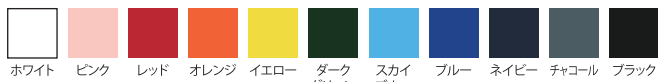

### ロゴカラー

ロゴカラーは3色からお選びいただけます。

セカンドカラー

セカンドカラーは11色からお選びいただけます。

パイピングカラー

パイピングカラーは11色からお選びいただけます。

ネックカラー (内側ネック)

ネックカラーは2色からお選びいただけます。

ロゴカラー (刺繍)

ロゴカラーは3色からお選びいただけます。