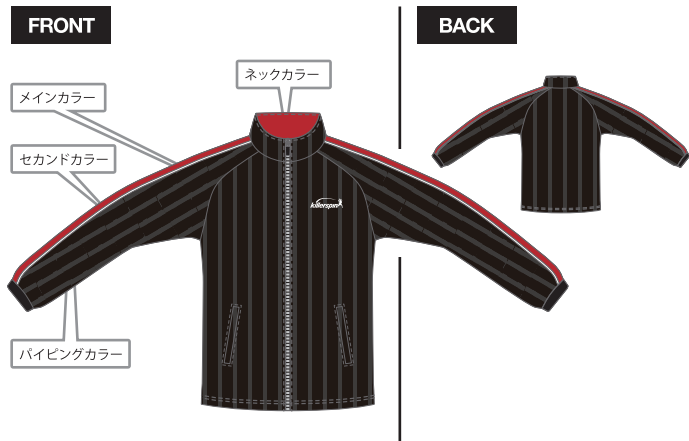

KR091 トレーニングウェア ジャケット

TRAINING WEAR